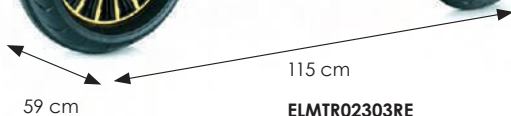

ELMTR02303RE
TURBO червено | red